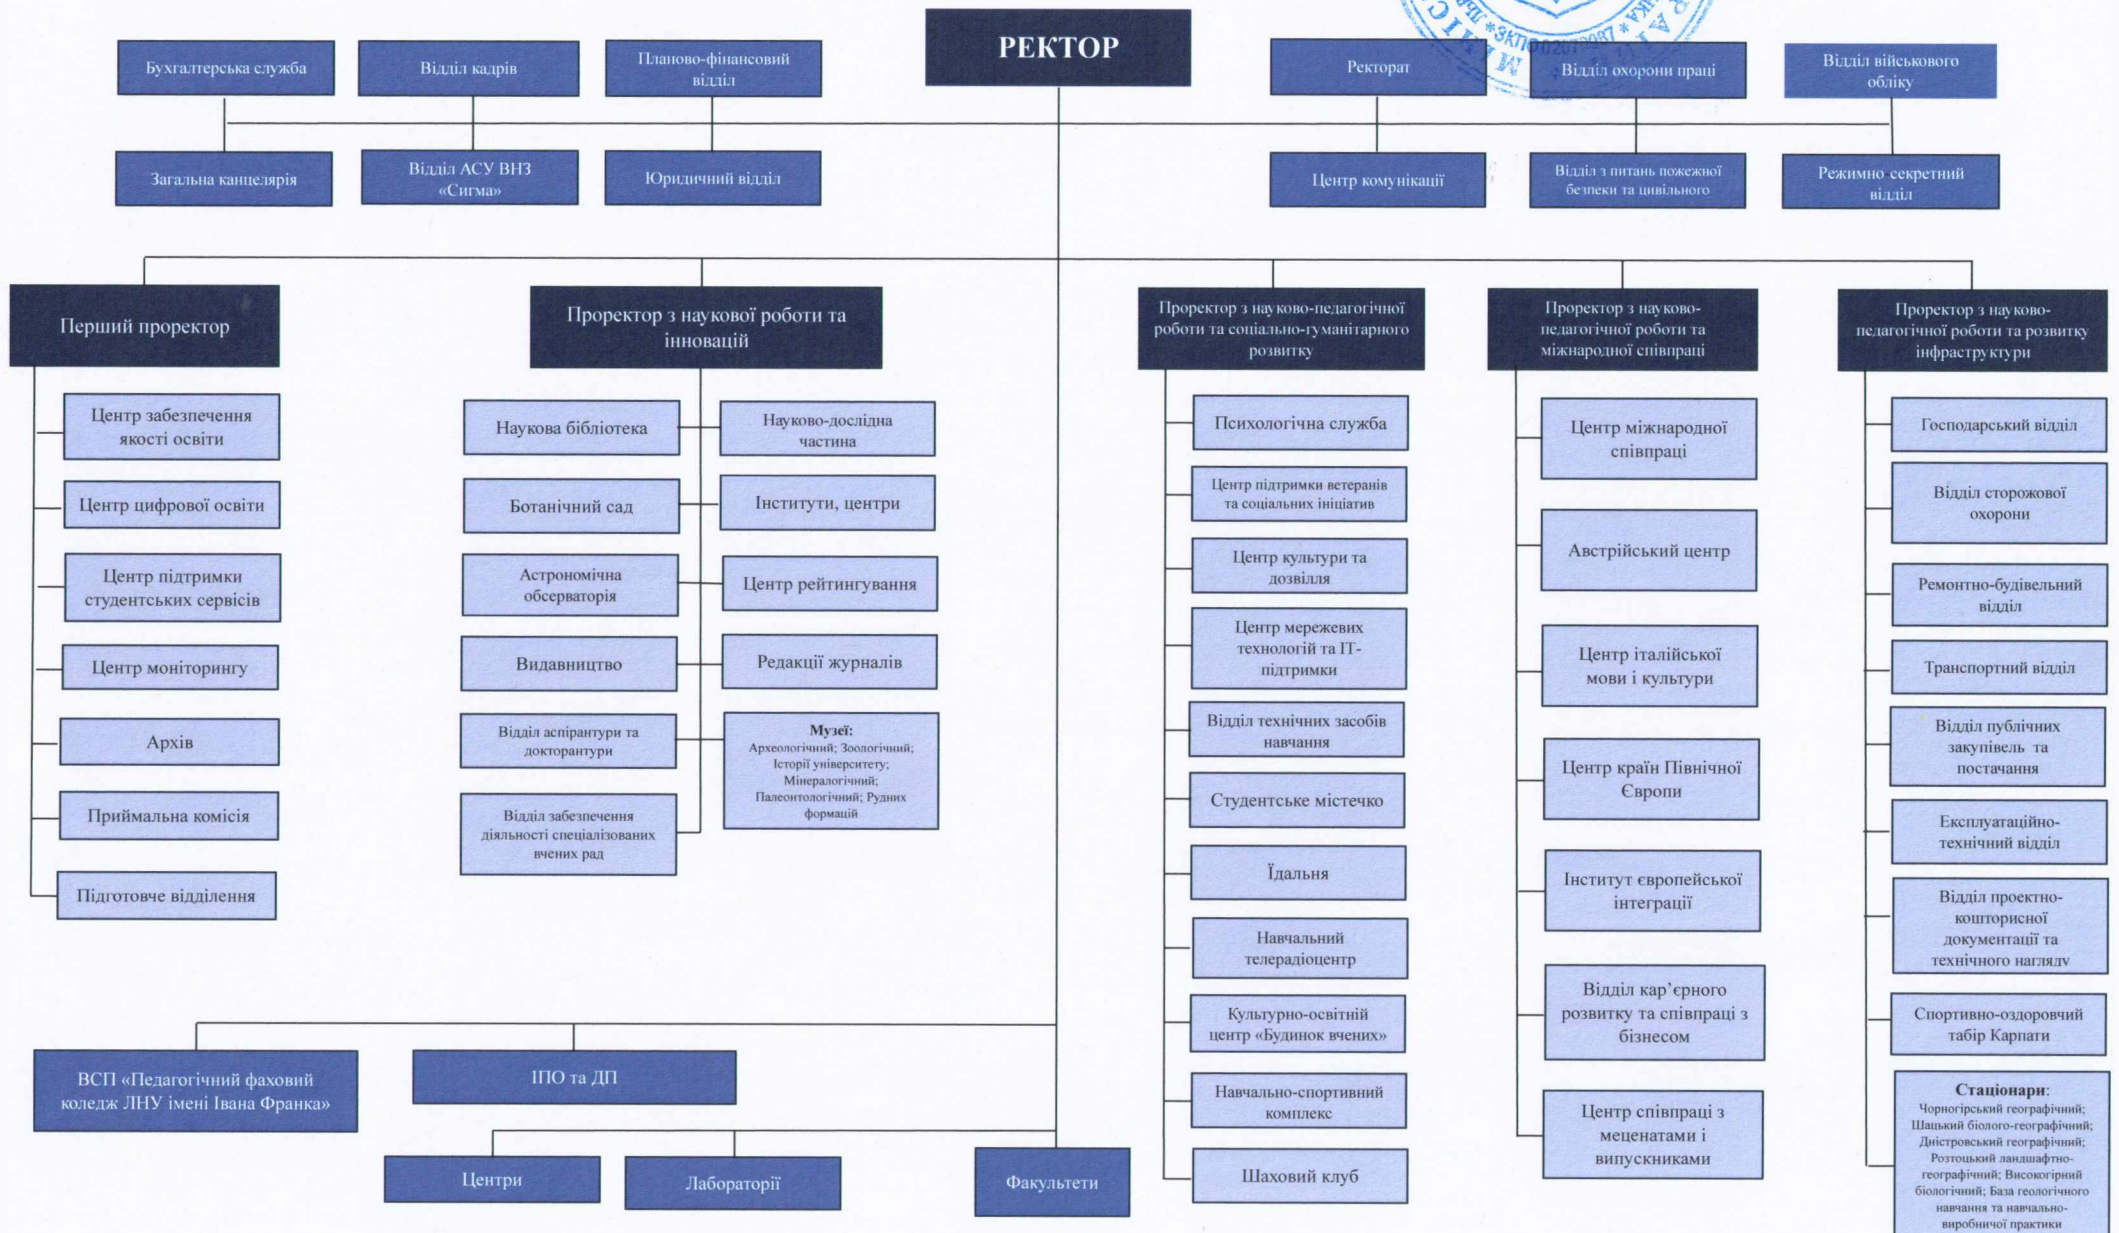

ОРГАНІЗАЦІЙНА СТРУКТУРА ЛЬВІВСЬКОГО НАЦІОНАЛЬНОГО УНІВЕРСИТЕТУ ІМЕНІ ІВАНА ФРАНКА

ЗАТВЕРДЖЕНО

Ректор *Роман ГЛАДИШЕВСЬКИЙ*

Знаказ О-185 від 31.12.2025 р.)

РЕКТОР

ВСП «Педагогічний фаховий коледж ЛНУ імені Івана Франка»

ІПО та ДП

Центри

Лабораторії

Факультети

Станіонари:
 Чорногірський географічний;
 Шашківський біолого-географічний;
 Дністровський географічний;
 Розтоцький ландшафтно-географічний;
 Високогірний біологічний;
 База геологічного навчання та навчально-виробничої практики

МІЖФАКУЛЬТЕТСЬКІ ЛАБОРАТОРІЇ, ЦЕНТРИ ТА ІНСТИТУТИ

Лабораторія
рентгенострукту
рного аналізу

Лабораторія
цифрових медій

Лабораторія
інструменталь
них методів
дослідження

Лабораторія
диференціально
го термічного
аналізу

Центр
нанооб'єктів і
низьких
температур

Інститут
археології

Інститут
екології масової
інформації

Інститут
історичних
досліджень

Інститут
славістики

Інститут
франкознавства

Центр 3D
технологій